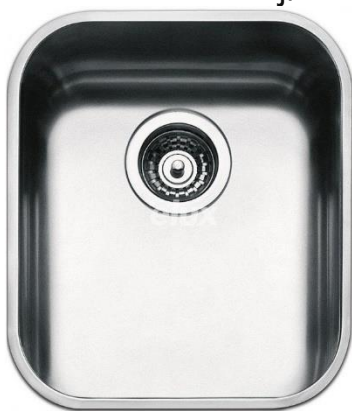

Bad og kjøkken

Vannkran til servant i gull, sort eller krom

Dusj i gull, sort eller krom

Grohe vegghengt WC

Vaskekum Gustavsberg Nautic 40×27,5

Teakens holdbarhet gjør det perfekt som gulv i våte områder. Teak-tre varer også i mange år med minimalt vedlikehold, og du kan oppnå et vakkert gammelt utseende.

Dusjhjørneveggflate er i rustfritt stål Designprofil Design Venice 10.

Kjøkkenmøblene har et naturlig hvitt faset panel som gir dem en distinkt, tradisjonell karakter og er ideelle hvis du er ute etter et kjøkken i landlig stil. Skapdørene og

skuffefrontene gir et varmt preg på kjøkkenet ditt og de glatte, lakkerte overflatene er enkle å holde rene. Kjøkkenet er 160 cm bredt og inkluderer underskap med skuffer, underskap for enkel oppvaskkum, integrert kjøleskap og tre overskap. Electrolux 30 cm innebygget kjøkken i sort glass. Elektrisk koketopp følger også med i kjøkkensettet.

Benkeplate med tykk eikefiner, et slitesterkt naturmateriale som er lite vedlikehold.

Adora Gold, Black eller Chrome Kjøkkenvaskarmatur.

Oppvaskkum i rustfritt stål 40 x 35 cm.

Priser

Husmodell	Price*
Luksus Mini Hus med bad/toalett/kjøkken/grasstak (14.6 m2)	449 000 NOK
Luksus Mini Hus med bad/toalett/grasstak (14.6 m2)	425 000 NOK
Luksus Mini Hus Studio (14.6 m2) med grasstak	385 000 NOK