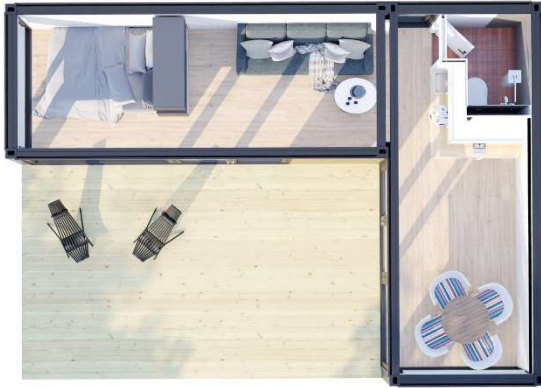

Contact Information

Georg Gustav Grant

www.luksushjem.no

939 54 226