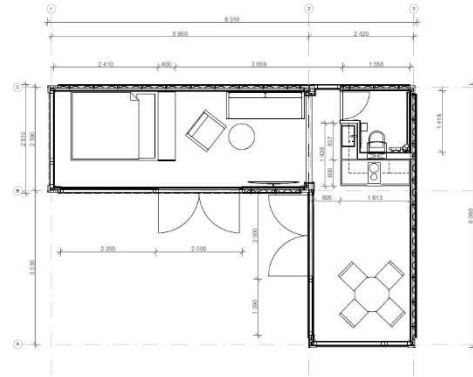

Contact Information

Georg Gustav Grant

www.luksushjem.no

939 54 226